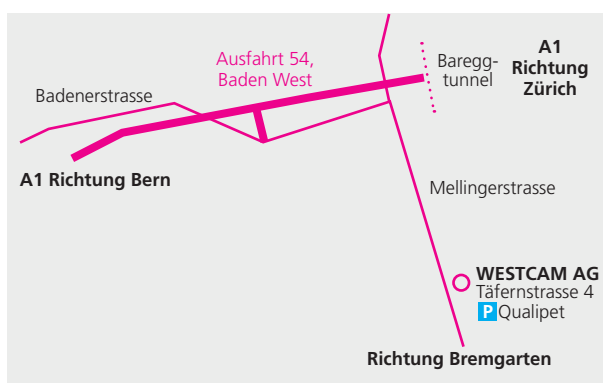

SCHULUNG SCHWEIZ

WICHTIGE INFORMATIONEN

Schön, dass wir unser Know-WOW mit Ihnen teilen dürfen und Sie sich für eine WESTCAM-Schulung angemeldet haben. Wir wünschen Ihnen eine spannende und erfolgreiche Schulung bei uns im Haus.

Ort

WESTCAM AG, Täfernstrasse 4, 5405 Baden-Dättwil, Aargau

Schulungszeiten

9.00 bis 17.00 Uhr

Übernachtungsmöglichkeiten

Landhotel Linde

Felix Schibli und Sarah Pente-Schibli

Niederrohrdorferstrasse 1

5442 Fislisbach

www.linde-fislisbach.ch

Tel. +41 56 493 12 80

E-Mail: info@linde-fislisbach.ch

Öffnungszeiten Restaurant

täglich von 8:00 bis 23:00

Mittwoch Ruhetag

Anreise

Wir freuen uns auf Ihr Kommen!